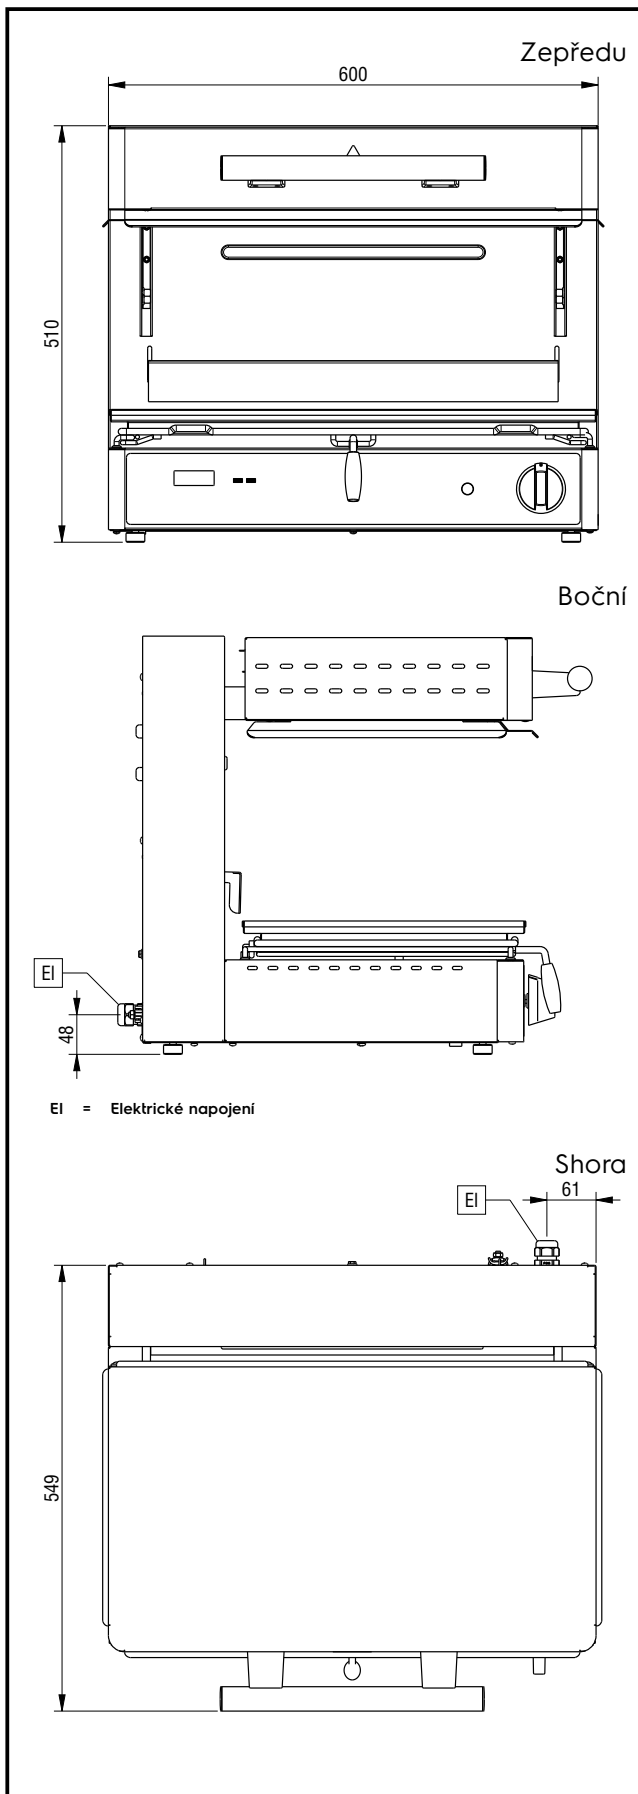

Elektro

Napětí:

283011 (E0UUCBOMOH)	220-240 V/1 ph/50/60 Hz
283012 (E0UUCDBOMOH)	380-415 V/3N ph/50/60 Hz

Příkon max:

4 kW

Hlavní informace

Vnější rozměry, Šířka	600 mm
Vnější rozměry, Hloubka	549 mm
Vnější rozměry, Výška	510 mm
Netto váha:	50 kg

Salamandry
Salamandr-UltraRapid, š. 600mm, posuvné topnice, EL

Společnost si vyhrazuje právo provádět změny v produktech bez předchozího upozornění. Všechny informace byly správné v době tisku.

2024.04.09